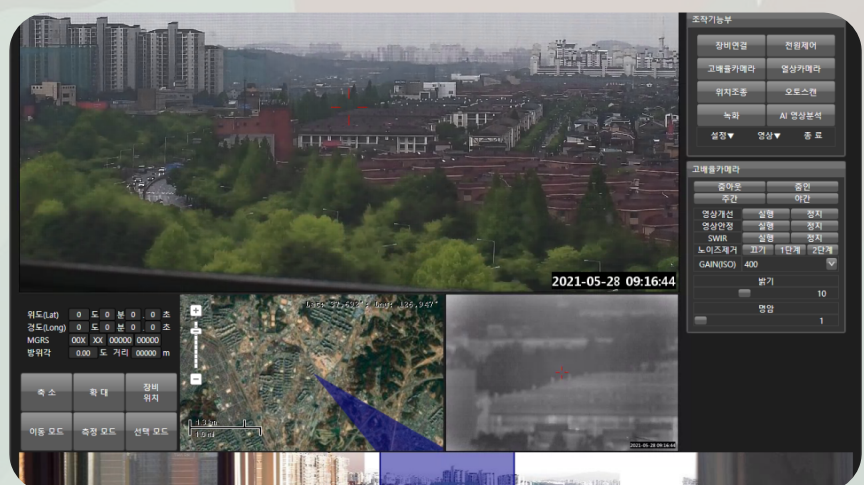

## 주요제원

탐지거리(사람/배)  
주간 : 15km/ 30km  
야간 : 5km / 15km  
주간 고배율 안개투과(SWIR)  
고저각 :  $-30^{\circ}$ ~ $+30^{\circ}$  ,방위각:  $360^{\circ}$   
운용방식 : 유/무선 , 광전송  
GPS,UPS 내장

## 주요특징

AI탐지,추적 기능 구현  
영상개선 기능  
파노라마 기능  
SWIR 대역 안개투과렌즈  
군사지도 연동기능  
레이더 연동기능  
원격 IP영상 전송기능  
오토스캔 기능

고배율 15km

열상 5km

운용 SW

영상개선 전후